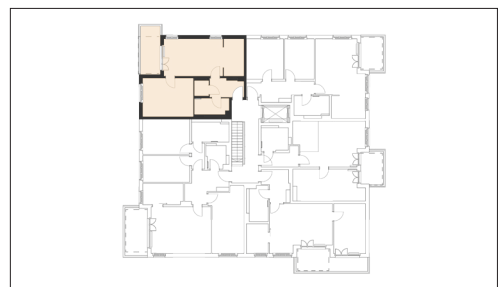

WOHNEN AM WESTPARK

Faberstraße 8c
81373 München

6.OG vorne rechts
2-Zimmer-Wohnung

Fläche ca. 61,11 m²

0 1m 2m 3m 4m 5m

Markise

Flächenangaben nicht verbindlich / Möblierung und Küchenplan nur zu Darstellungszwecken / Änderungen vorbehalten

1 : 100 Maßstäblichkeit kann druckerabhängig abweichen.

WHG-Nr.: 2201/83/8335