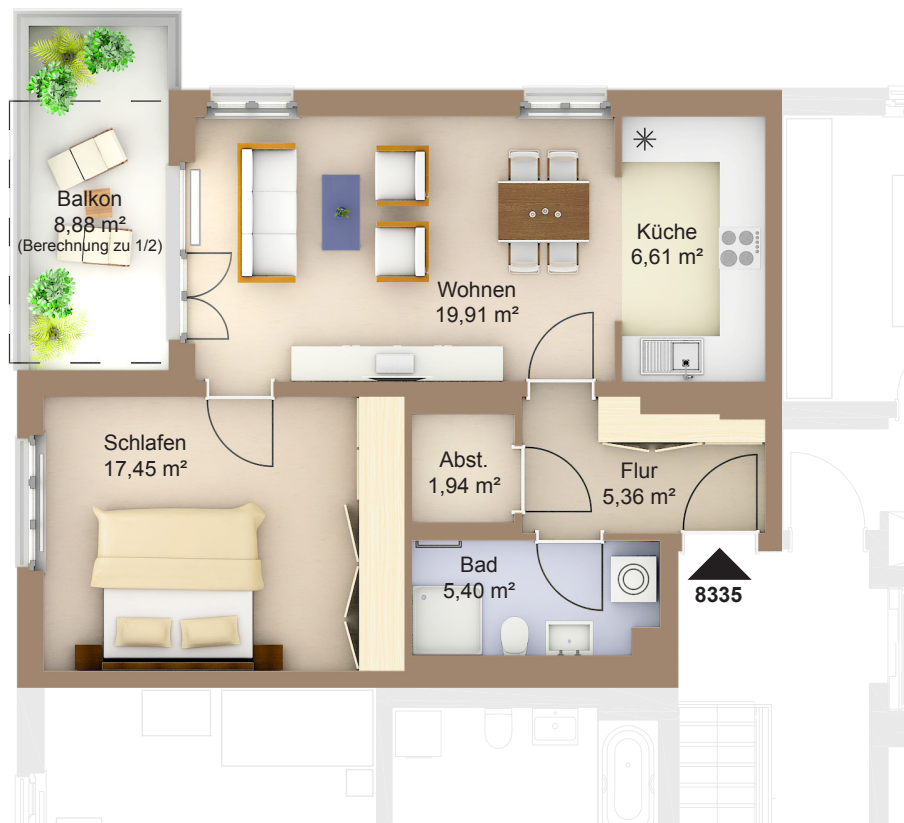

WOHNEN AM WESTPARK

Faberstraße 8c
81373 München

6.OG vorne rechts
2-Zimmer-Wohnung

Fläche ca. 61,11 m²

0 1m 2m 3m 4m 5m

Markise

Flächenangaben nicht verbindlich / Möblierung und Küchenplan nur zu Darstellungszwecken / Änderungen vorbehalten

1 : 100 Maßstäblichkeit kann druckerabhängig abweichen.

WHG-Nr.: 2201/83/8335