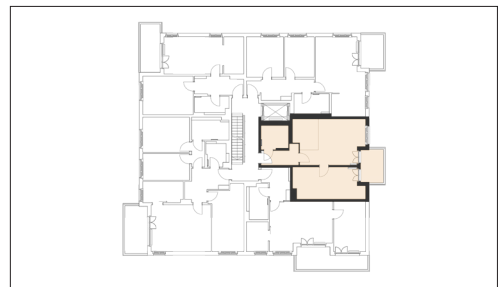

WOHNEN AM WESTPARK

Faberstraße 8a
81373 München

5.OG Mitte links
2-Zimmer-Wohnung

Fläche ca. 61,71 m²

0 1m 2m 3m 4m 5m

Flächenangaben nicht verbindlich / Möblierung und Küchenplan nur zu Darstellungszwecken / Änderungen vorbehalten

1 : 100 Maßstäblichkeit kann druckerabhängig abweichen.

WHG-Nr.: 2201/81/8127