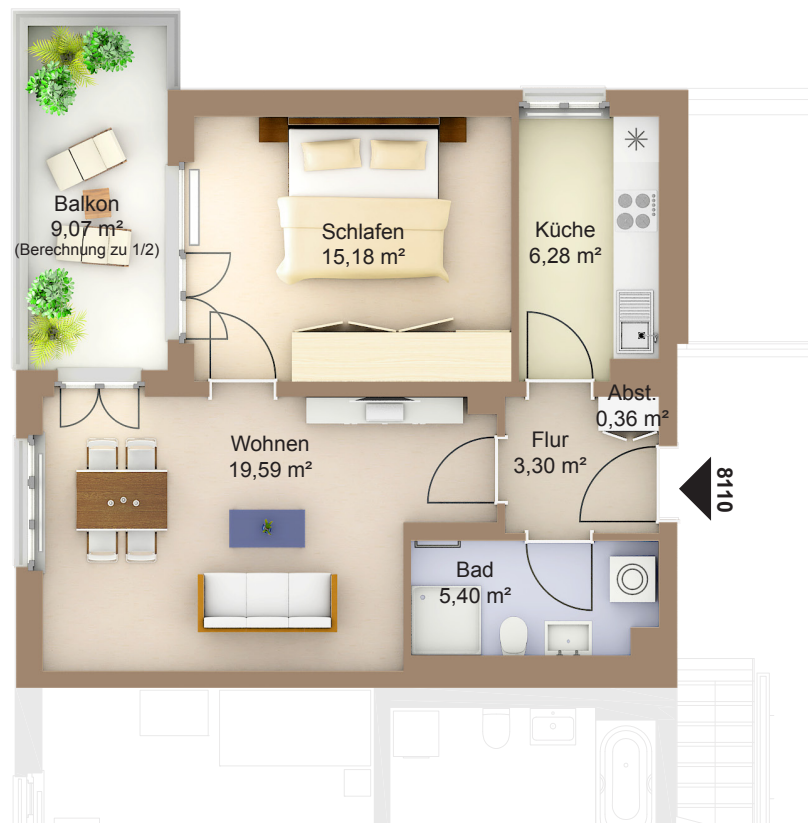

# WOHNEN AM WESTPARK

Faberstraße 8a  
81373 München

1.OG vorne rechts  
2-Zimmer-Wohnung

Fläche ca. 54,65 m<sup>2</sup>

0 1m 2m 3m 4m 5m

Flächenangaben nicht verbindlich / Möblierung und Küchenplan nur zu Darstellungszwecken / Änderungen vorbehalten

1 : 100 Maßstäblichkeit kann druckerabhängig abweichen.

WHG-Nr.: 2201/81/8110