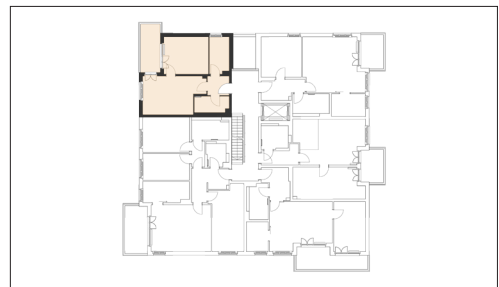

# WOHNEN AM WESTPARK

Faberstraße 8a  
81373 München

1.OG vorne rechts  
2-Zimmer-Wohnung

Fläche ca. 54,65 m<sup>2</sup>

0 1m 2m 3m 4m 5m

Flächenangaben nicht verbindlich / Möblierung und Küchenplan nur zu Darstellungszwecken / Änderungen vorbehalten

1 : 100 Maßstäblichkeit kann druckerabhängig abweichen.

WHG-Nr.: 2201/81/8110