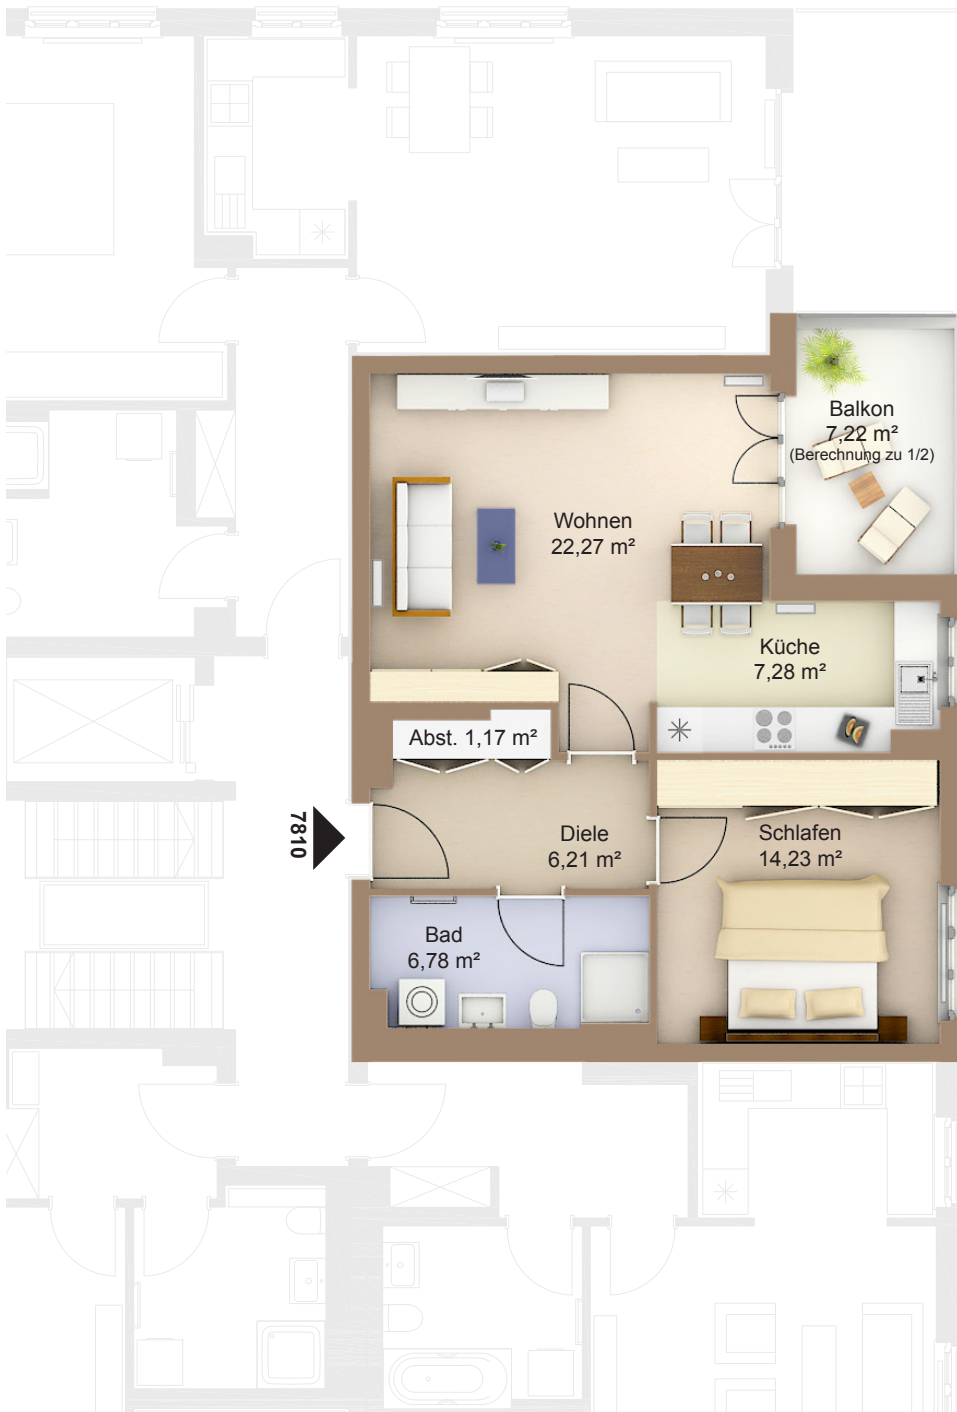

# WOHNEN AM WESTPARK

Am Westpark 8g  
81373 München

3.OG Mitte links  
2-Zimmer-Wohnung

Fläche ca. 61,55 m<sup>2</sup>

0 1m 2m 3m 4m 5m

Flächenangaben nicht verbindlich / Möblierung und Küchenplan nur zu Darstellungszwecken / Änderungen vorbehalten

1 : 100 Maßstäblichkeit kann druckerabhängig abweichen.

WHG-Nr.: 2201/78/7810