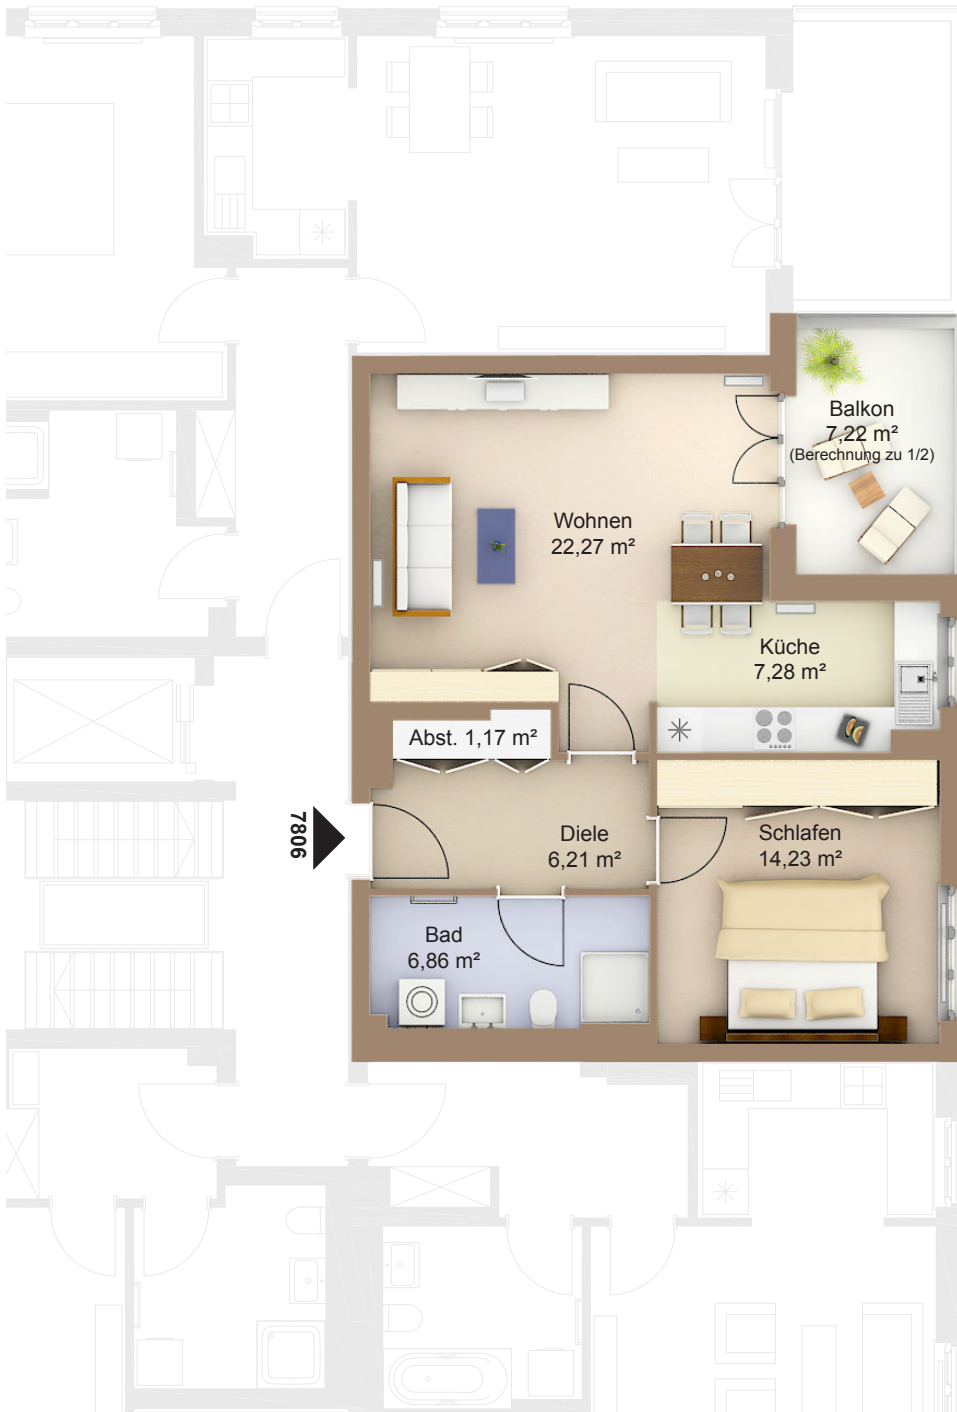

# WOHNEN AM WESTPARK

Am Westpark 8g  
81373 München

2.OG Mitte links  
2-Zimmer-Wohnung

Fläche ca. 61,63 m<sup>2</sup>

0 1m 2m 3m 4m 5m

Flächenangaben nicht verbindlich / Möblierung und Küchenplan nur zu Darstellungszwecken / Änderungen vorbehalten

1 : 100 Maßstäblichkeit kann druckerabhängig abweichen.

WHG-Nr.: 2201/78/7806