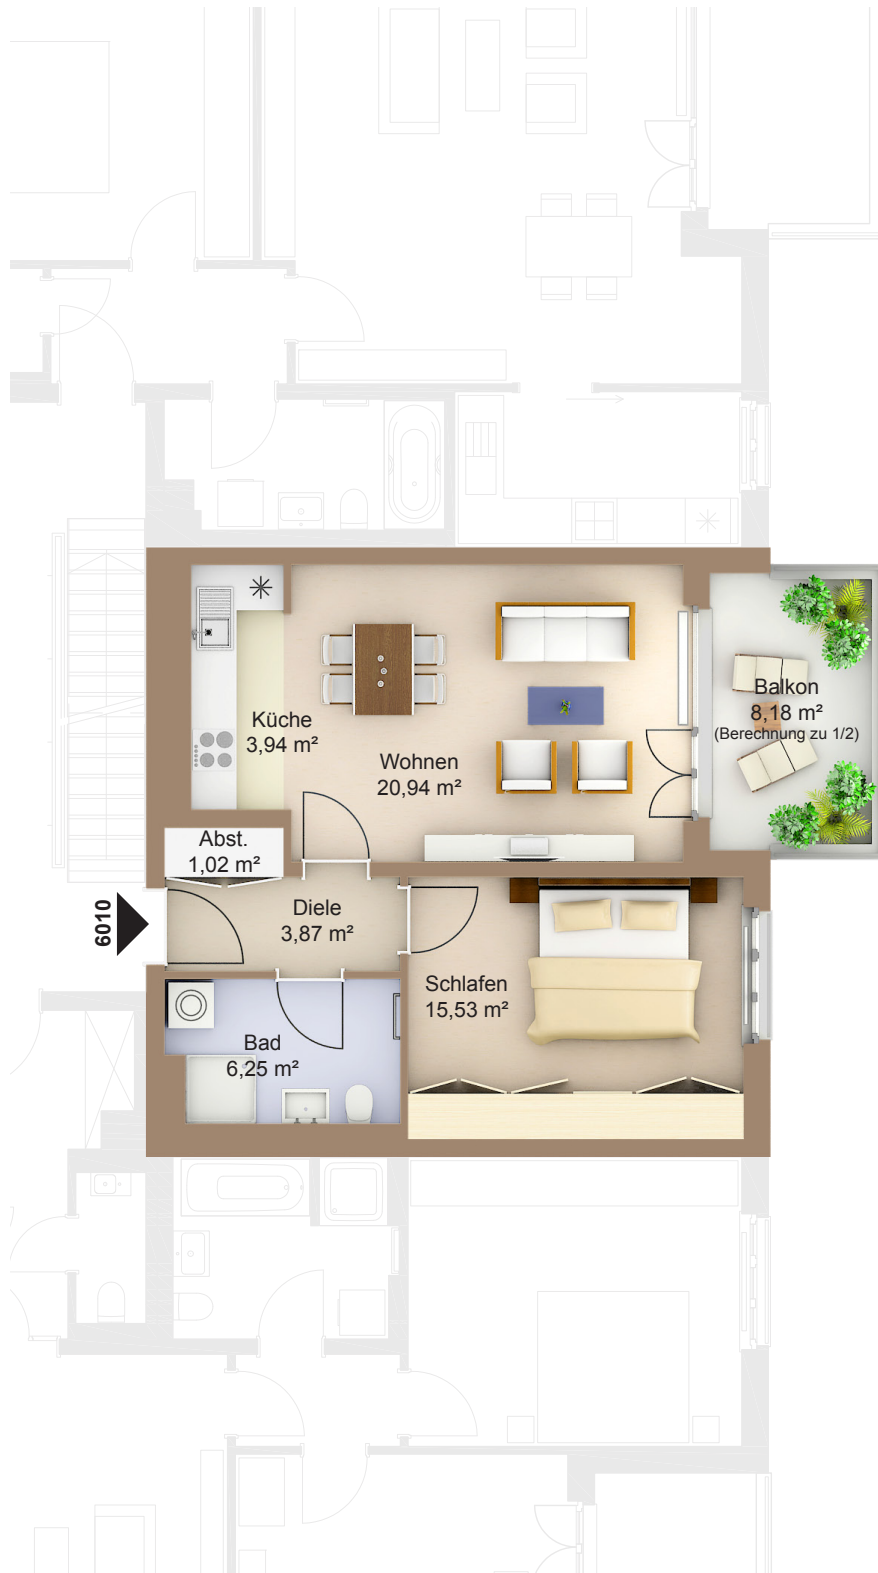

# WOHNEN AM WESTPARK

Faberstraße 6  
81373 München

2.OG Mitte links  
2-Zimmer-Wohnung

Fläche ca. 55,64 m<sup>2</sup>

0 1m 2m 3m 4m 5m

Flächenangaben nicht verbindlich / Möblierung und Küchenplan nur zu Darstellungszwecken / Änderungen vorbehalten

1 : 100 Maßstäblichkeit kann druckerabhängig abweichen.

WHG-Nr.: 2201/60/6010