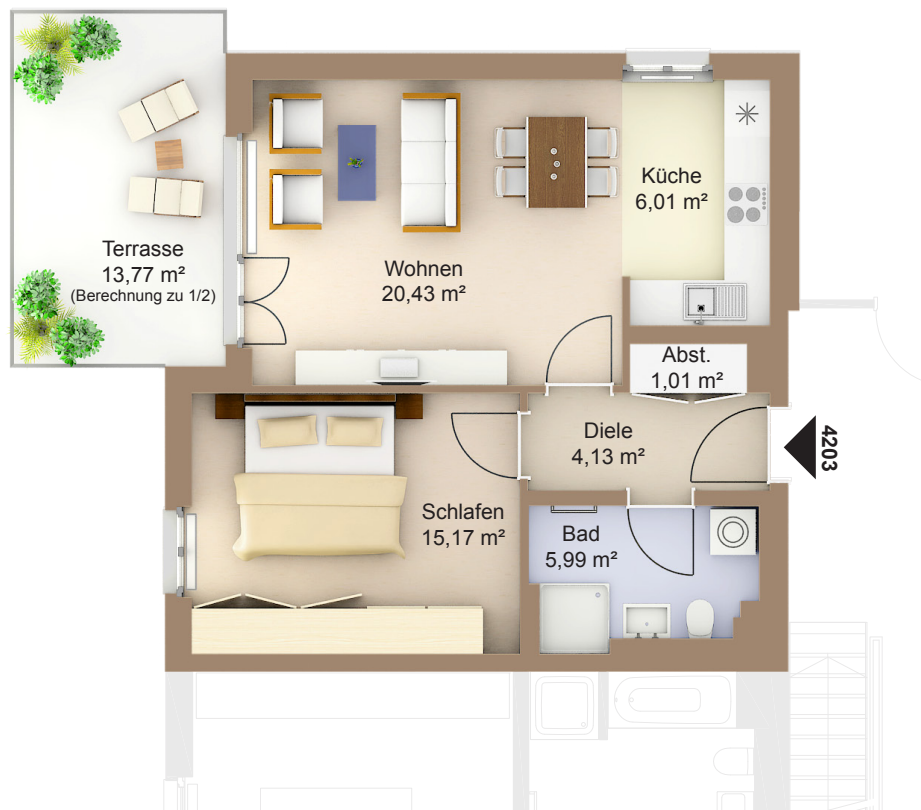

WOHNEN AM WESTPARK

Faberstraße 4b
81373 München

EG rechts
2-Zimmer-Wohnung
Fläche ca. 59,63 m²

0 1m 2m 3m 4m 5m

Flächenangaben nicht verbindlich / Möblierung und Küchenplan nur zu Darstellungszwecken / Änderungen vorbehalten

1 : 100 Maßstäblichkeit kann druckerabhängig abweichen.

WHG-Nr.: 2201/42/4203